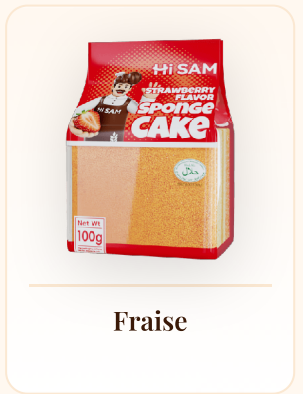

DLUO

6 mois

Fromage

Matcha

Chocolat

Fraise

LÉGÈRE, AÉRÉE, DÉLICATEMENT MOELLEUSE

# Génoise

Une mie tendre scellée en fraîcheur, en quatre saveurs distinctes qui voyagent partout.

SPÉCIFICATION	CARTON	PCS / M <sup>3</sup>	DLUO
100g × 20pcs	33 × 21 × 18 cm	80	6 mois

MOELLEUX ET CRÉMEUX