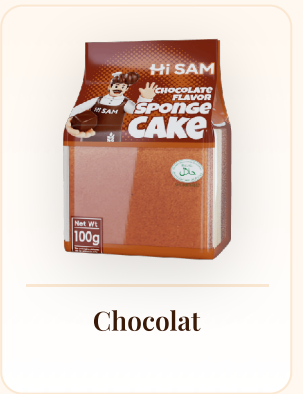

DLUO

6 mois

Fromage

Matcha

Chocolat

Fraise

LÉGÈRE, AÉRÉE, DÉLICATEMENT MOELLEUSE

# Génoise

Une mie tendre scellée en fraîcheur, en quatre saveurs distinctes qui voyagent partout.

SPÉCIFICATION	CARTON	PCS / M <sup>3</sup>	DLUO
100g × 20pcs	33 × 21 × 18 cm	80	6 mois

MOELLEUX ET CRÉMEUX