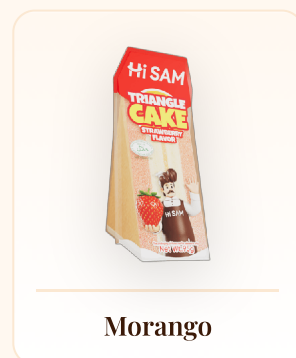

NOSSA EMBALAGEM ICÔNICA

Bolo Triangular

Pão de ló macio na nossa icônica embalagem triangular — quatro sabores clássicos para qualquer momento.

ESPECIFICAÇÃO

95g × 20pcs

CAIXA

36 × 26 × 10 cm

UN / M³

106

VALIDADE

6 meses

LEVE, AERADO, DELICADAMENTE ÚMIDO

Pão-de-Ló

Miolo fofo selado fresco, em quatro sabores distintos que acompanham qualquer ocasião.

ESPECIFICAÇÃO

100g × 20pcs